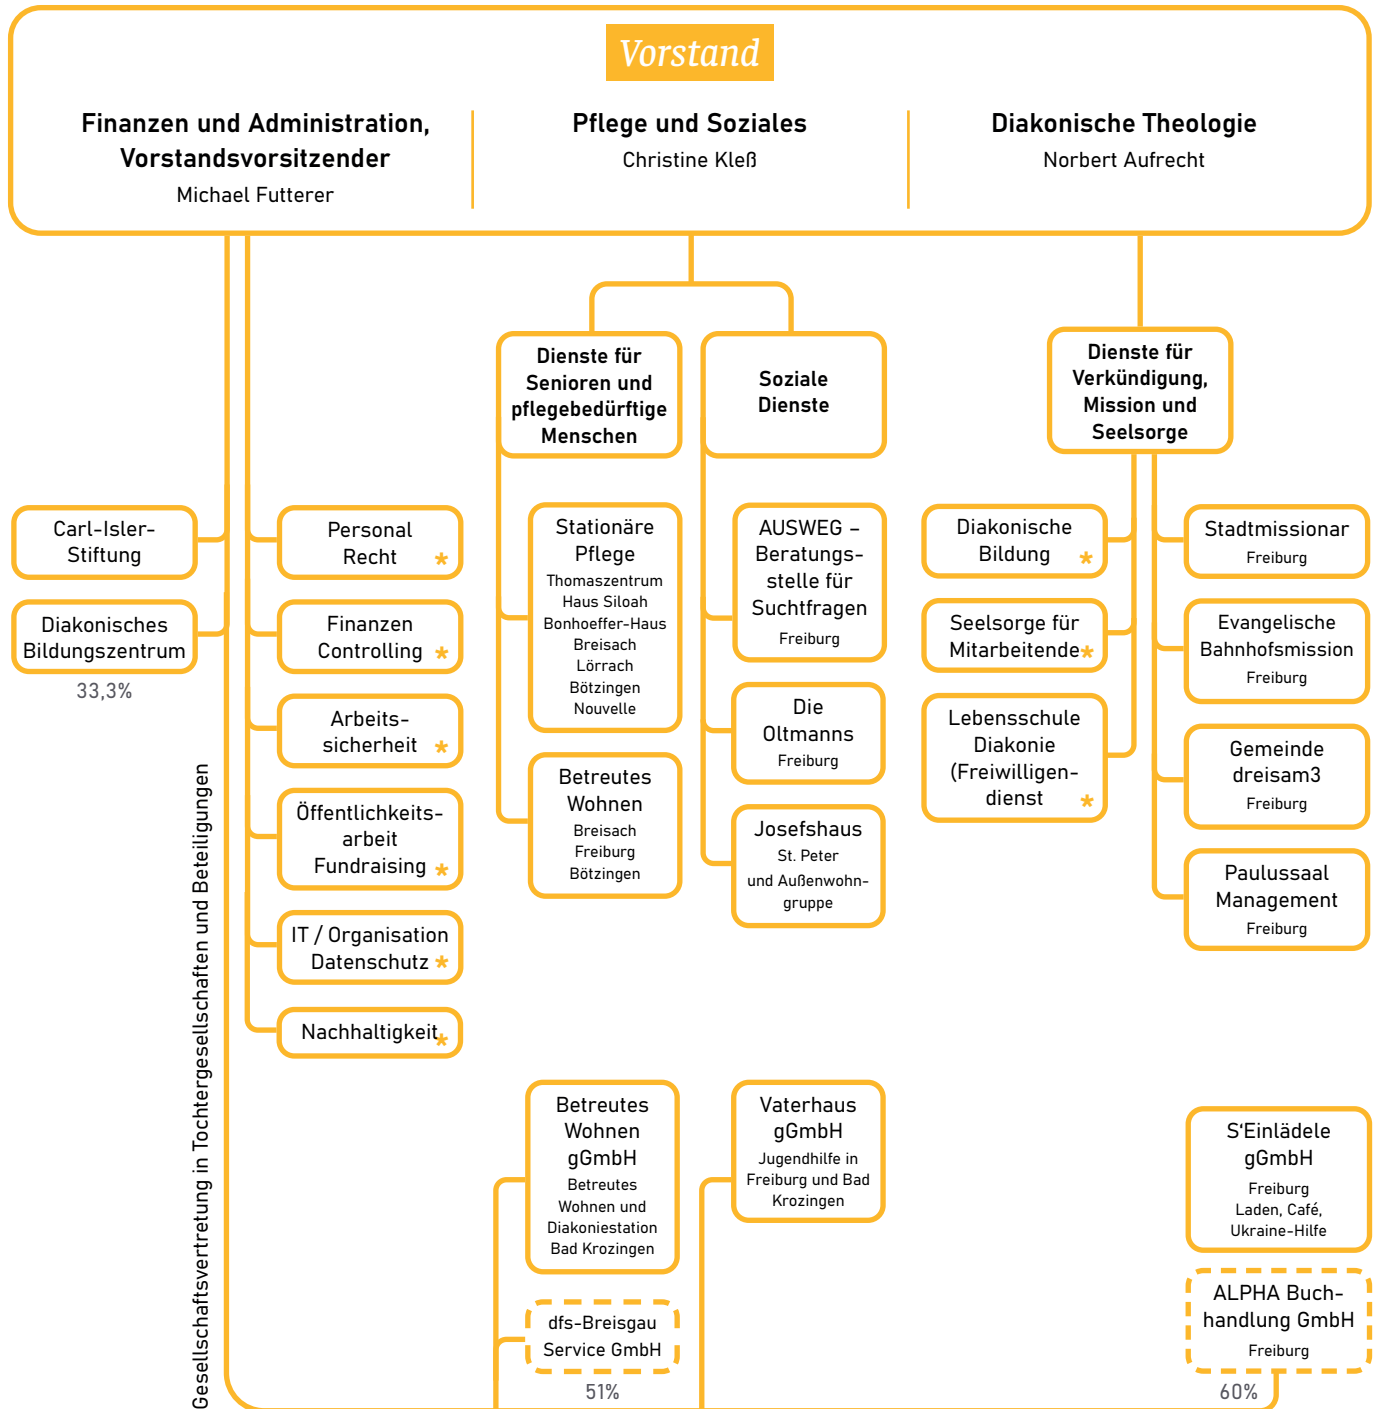

# Evangelische Stadtmission Freiburg e.V.

## Organigramm

\*Zentralfunktion für alle Dienste der Stadtmission